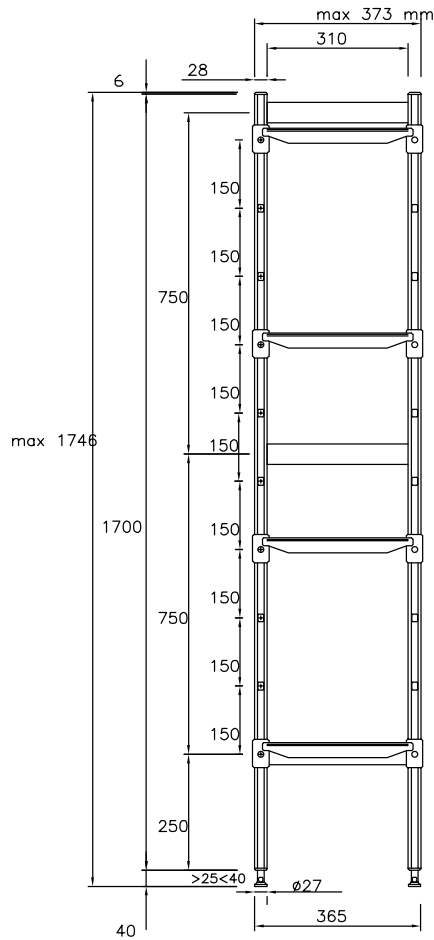

### Hylla med aluminium stege, 4 st polyeten hyllor (373x950mm). Justerbara fötter.

Produkt # \_\_\_\_\_

Modell # \_\_\_\_\_

Namn # \_\_\_\_\_

SIS # \_\_\_\_\_

AIA # \_\_\_\_\_

137012 (ALS950)

Hylla med aluminium stege, 4 st polyeten hyllor (373x950mm). Justerbara fötter.

### Kort specifikation

**Pos.** \_\_\_\_\_

Hylla med aluminiumstege och 4 stycken hyllor (373x950mm) i polyeten.

För linjär installation

Sidostegar höjd 1700mm

I höjddled justerbara fötter

Lastkapacitet: 720kg

**Front**

**Topp**

**Other**

	A mm	C mm	D mm
137010	708	772	373
137011	798	862	373
137012	886	950	373
137013	974	1038	373
137014	1062	1126	373
137015	1152	1216	373
137016	1240	1304	373
137017	1330	1394	373
137018	1505	1569	373

**Viktig information**

<b>Uprights</b>	
137012 (ALS950)	2
<b>Yttermått, bredd</b>	950 mm
<b>Yttermått, djup</b>	373 mm
<b>Yttermått, höjd</b>	1700 mm
<b>Max kapacitetvikt:</b>	880 kg
<b>Nettovikt:</b>	18 kg